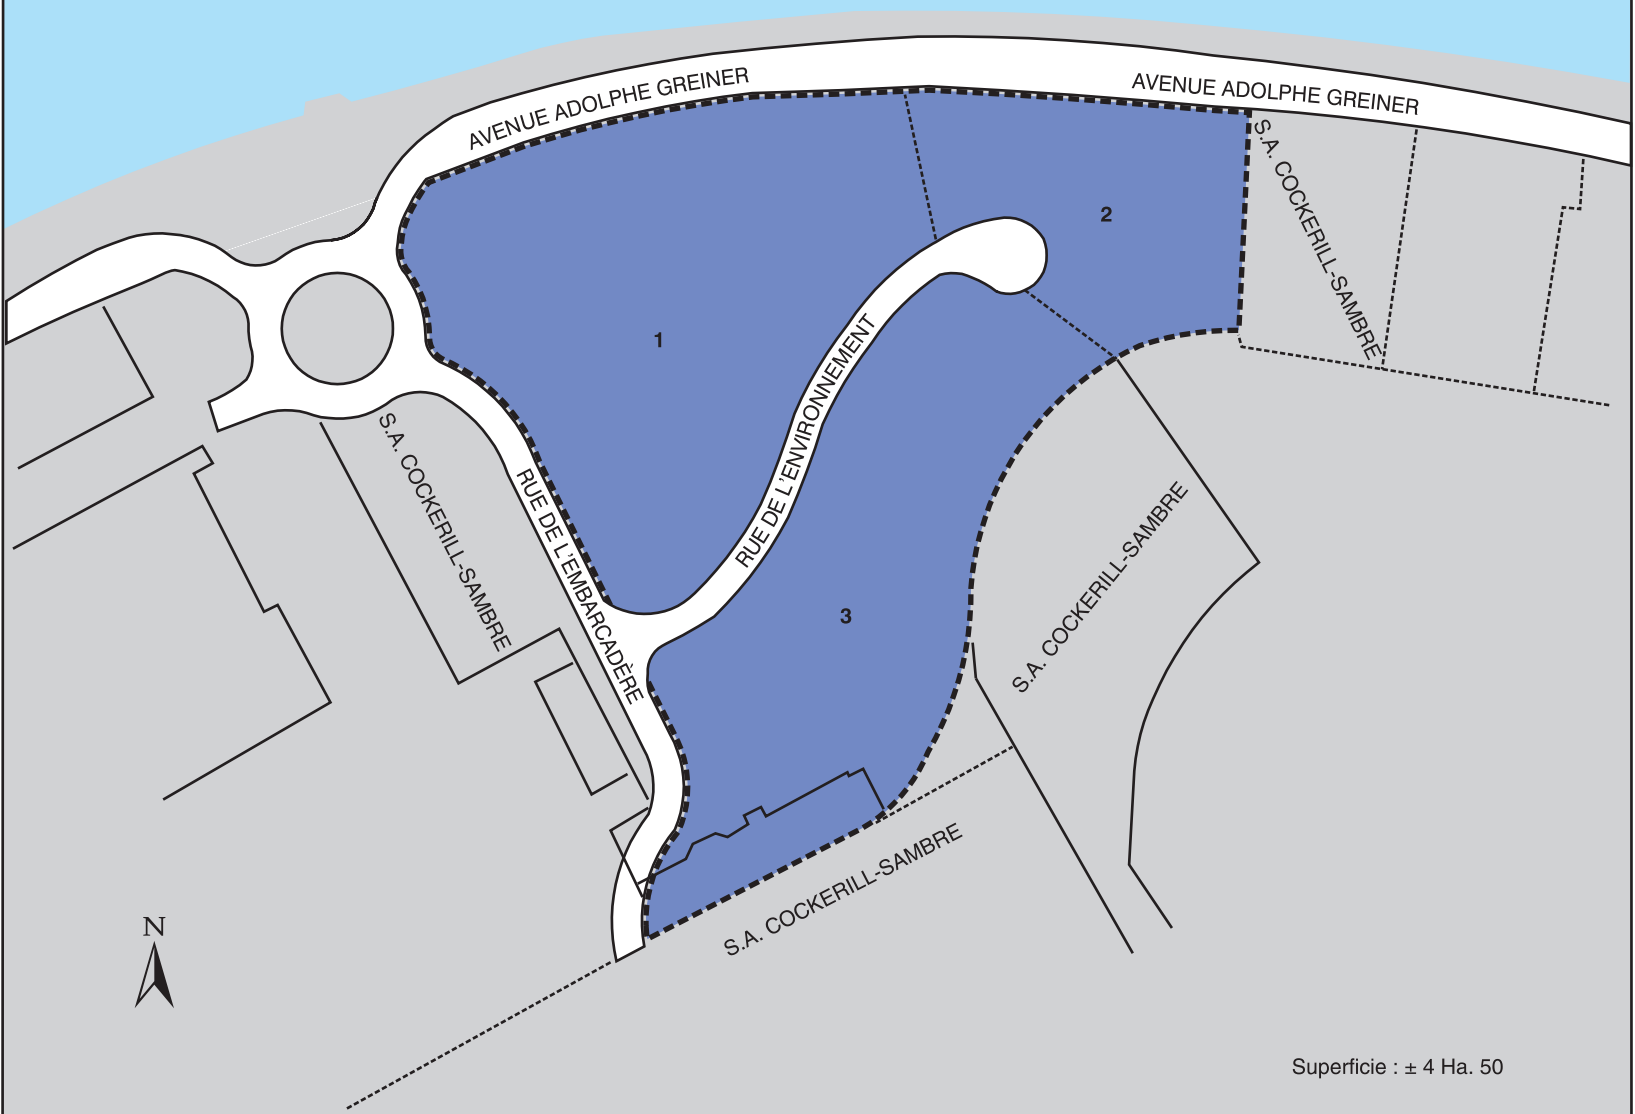

PARC INDUSTRIEL GREINER

LA MEUSE

Superficie : ± 4 Ha. 50