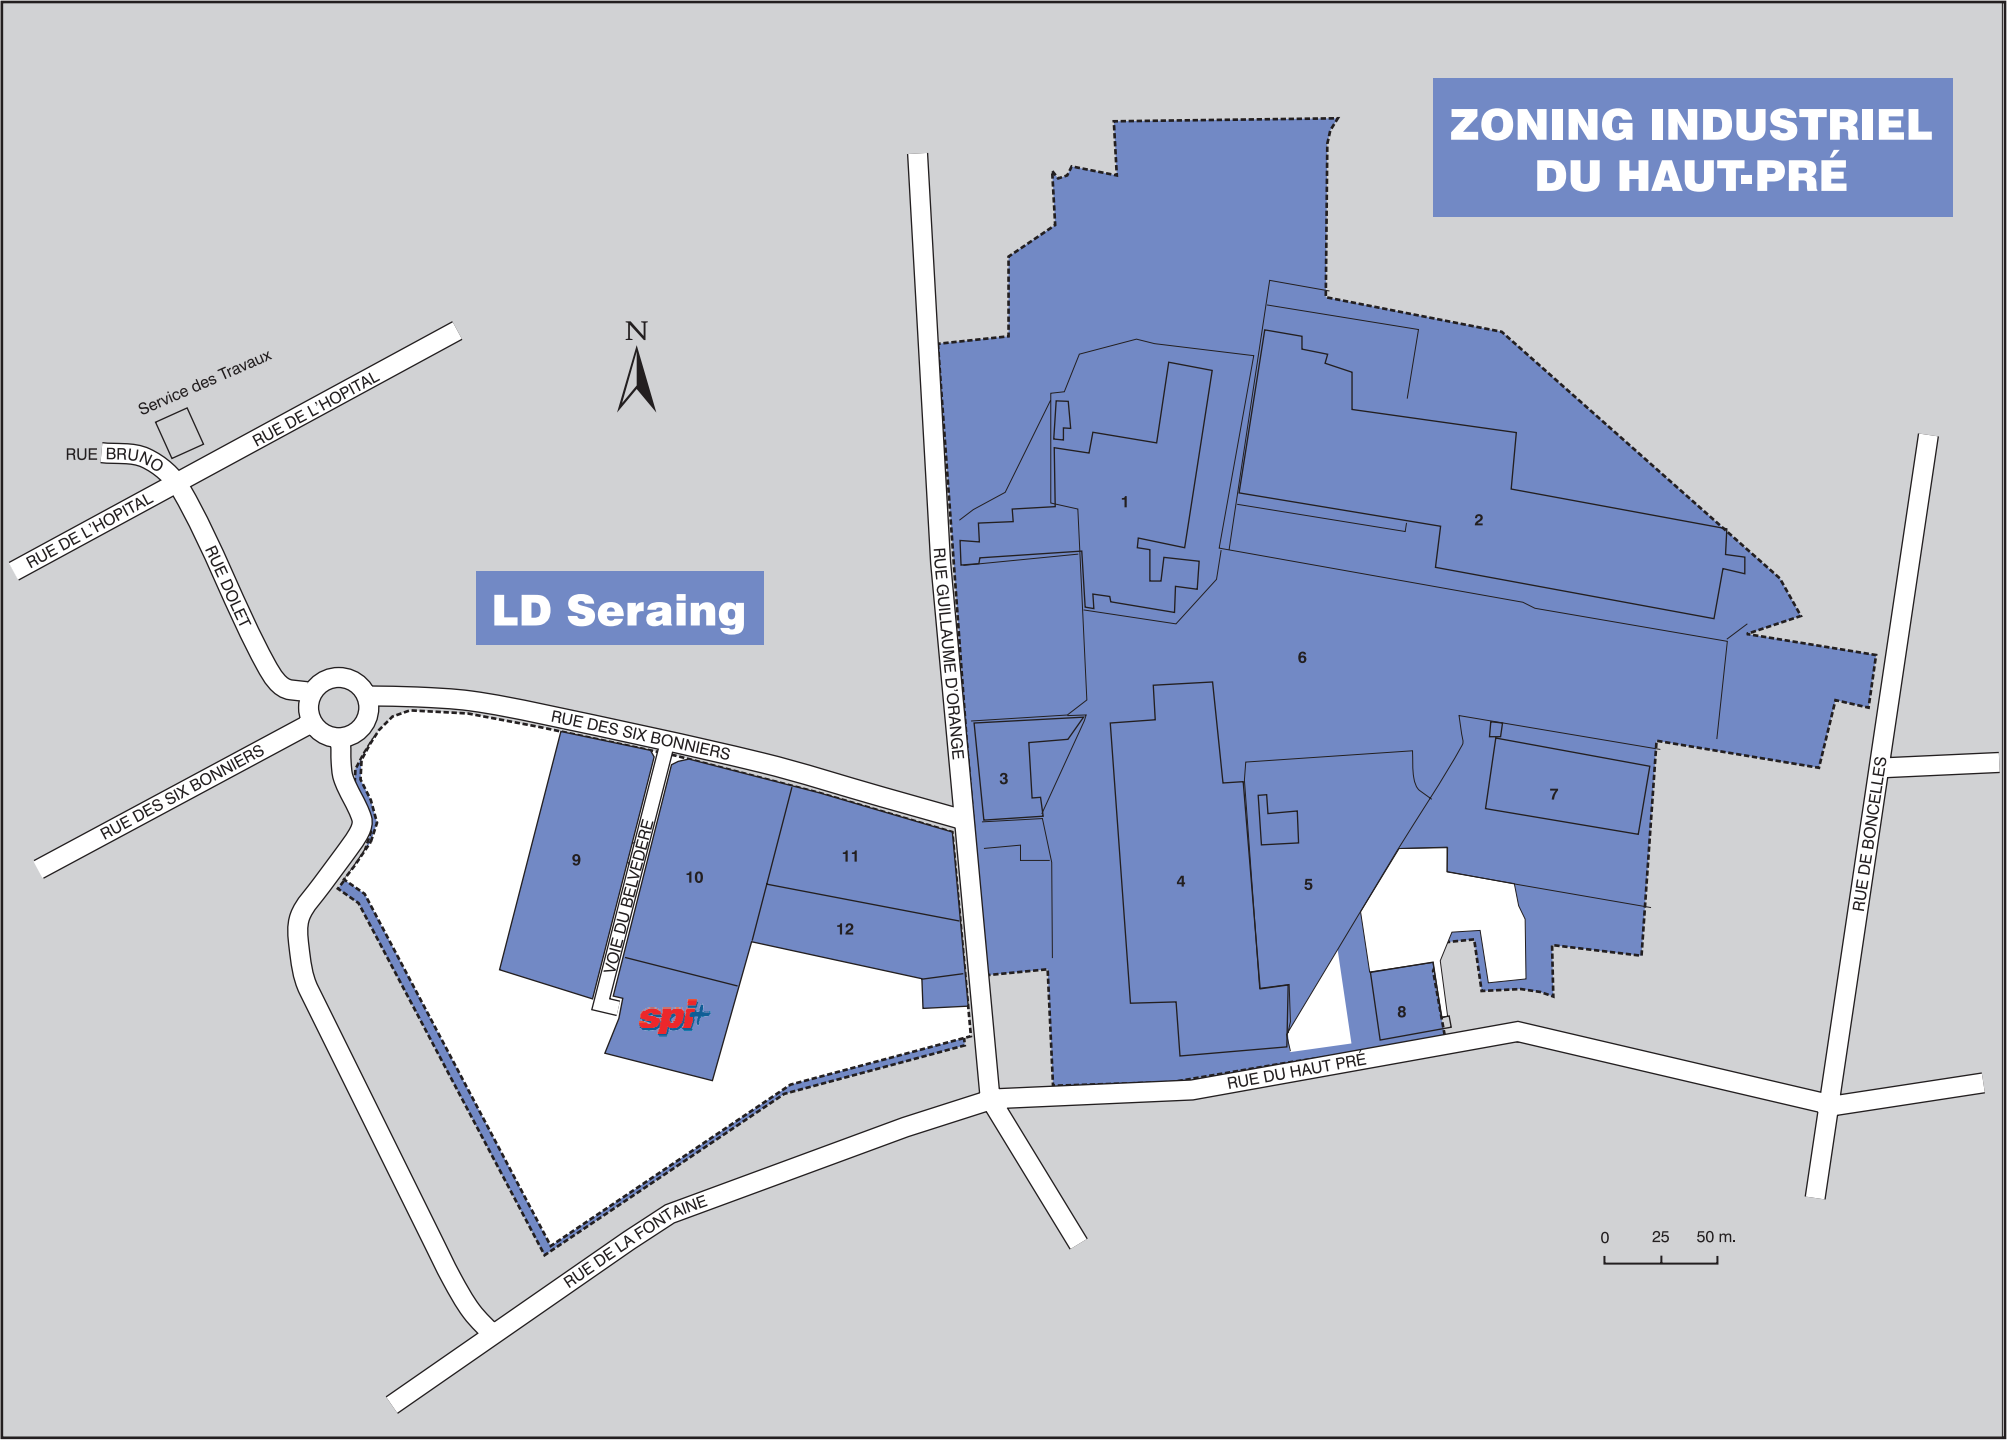

ZONING INDUSTRIEL DU HAUT-PRÉ

LD Seraing

0 25 50 m.

spi+