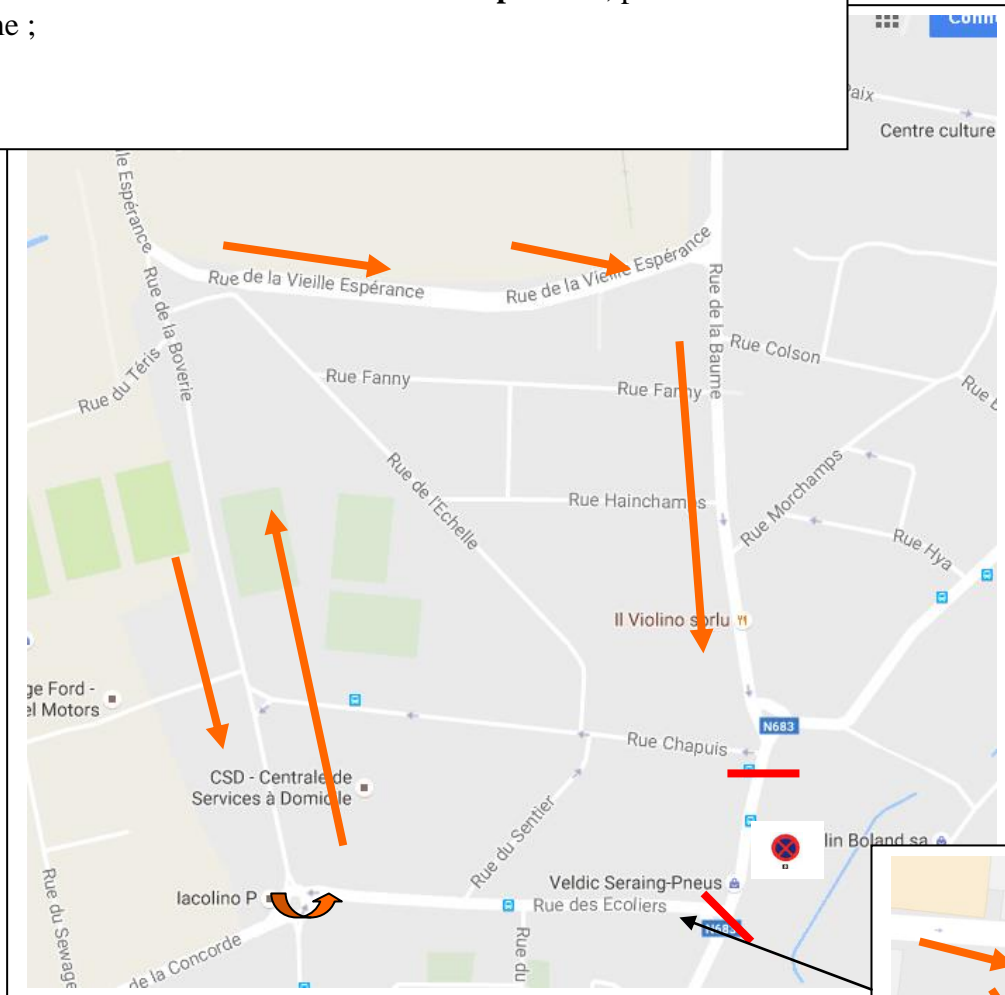

Rue du Pairay
Travaux d'égouttage et divers
Plan de déviation

*Liaison rues
Boverie / Concorde
/Chêne
Place du Pairay*

**Du
22 août 26 août
2016**

PLACE DU PAIRAY : de la rue de la **Vieille espérance**, prendre la rue de la Baume ;

Accès riverains

 Zone  pour accès aux commerces + de 200 places

Rue du **Chêne** : contournement par la rue **Chapuis** et **Ecoliers** pour rejoindre la rue du **Pairay** dans sa partie supérieure.