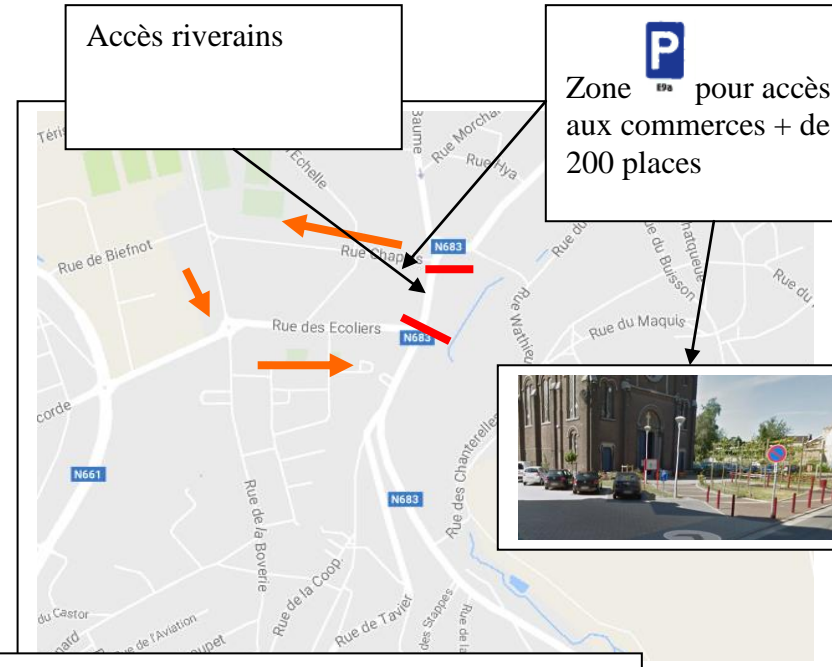

Rue du Pairay
Travaux d'égouttage et divers
Plan de déviation

*Liaison rues
Boverie / Concorde
/Chêne
Place du Pairay*

**Du
22 août 26 août
2016**

PLACE DU PAIRAY : de la rue de la **Vieille espérance**, prendre la rue de la Baume ;

Accès riverains

 Zone  pour accès aux commerces + de 200 places

Rue du **Chêne** : contournement par la rue **Chapuis** et **Ecoliers** pour rejoindre la rue du **Pairay** dans sa partie supérieure.