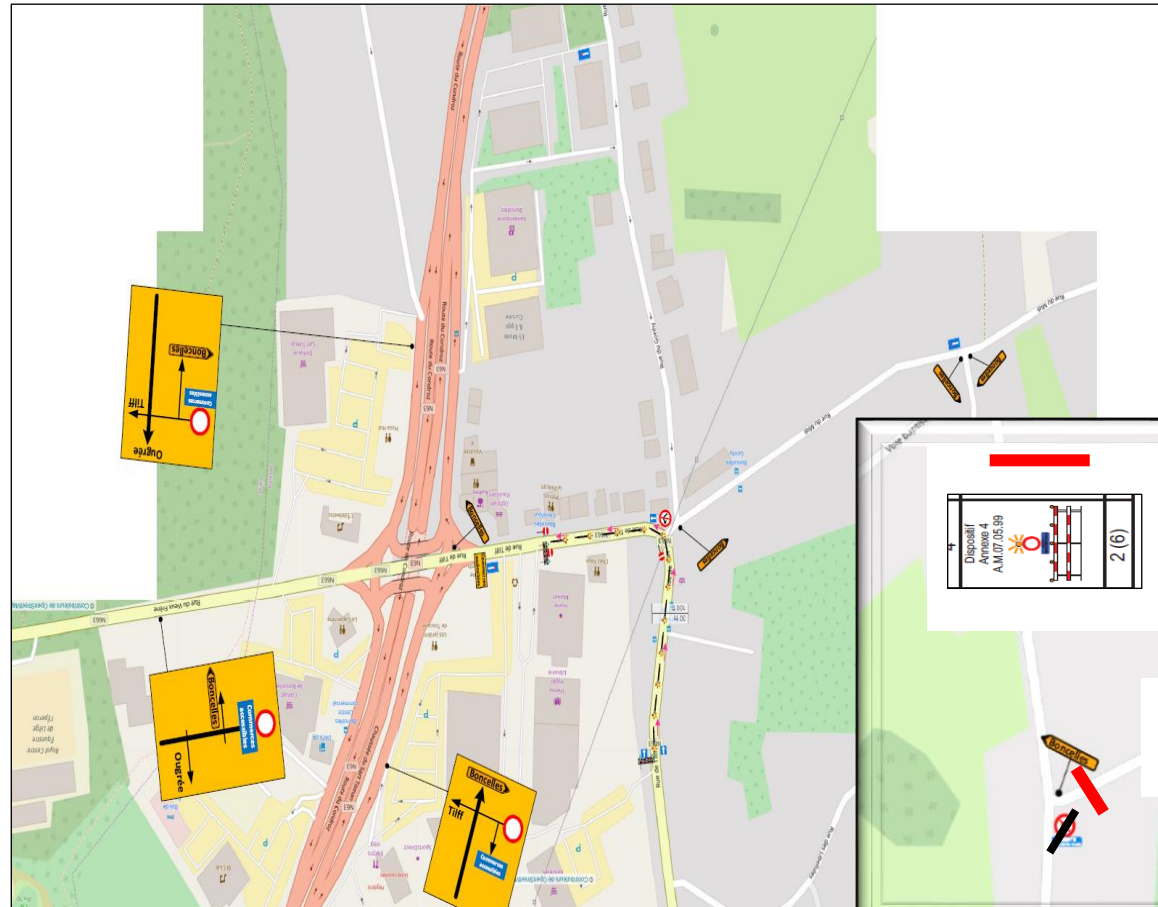

Giratoire GONHY BONCELLES.

Plan signalétique : avenants

JONCTION MIDI - SILLONS